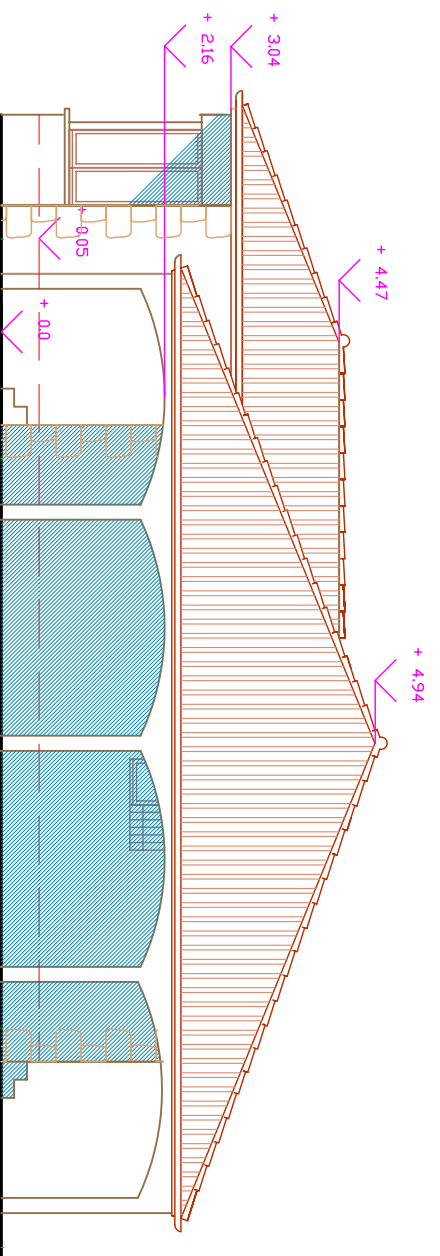

FACADE NORD

FACADE EST

FACADE OUEST

FACADE SUD

MAISON  
INDIVIDUELLE

M. O'LEARY

BICASSE SUD

47800 LA SAUVETAT DU DROPT

FACADES

échelle 1:100

DESSINATEUR : FEE DICKSON  
LE PETIT BAYARD  
24240 GAGEAC ET ROUILLAC  
tél 0553 74 35 02

PLAN PDC6M2

09/11/04