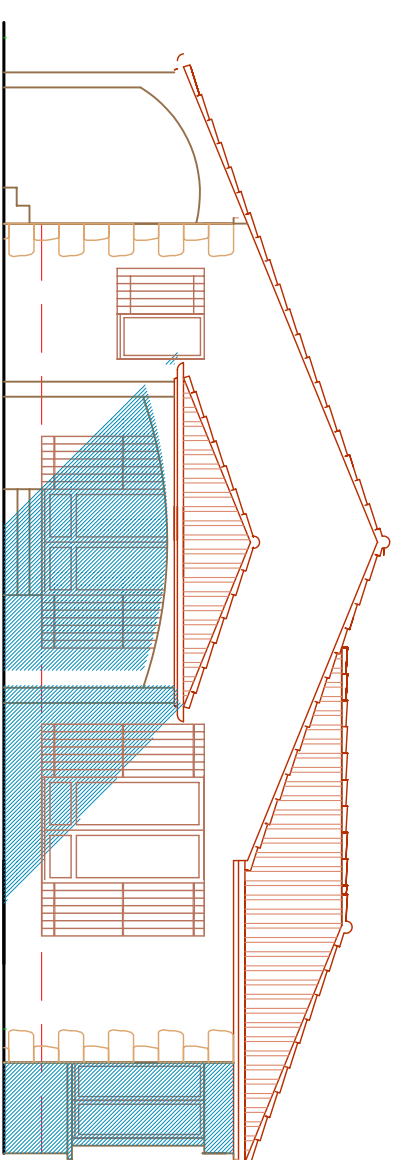

FACADE NORD

FACADE EST

FACADE OUEST

FACADE SUD

MAISON  
INDIVIDUELLE

M. O'LEARY

BICASSE SUD

47800 LA SAUVETAT DU DROPT

FACADES

échelle 1:100

DESSINATEUR : FEE DICKSON  
LE PETIT BAYARD  
24240 GAGEAC ET ROUILLAC  
tél 0553 74 35 02

PLAN PDC6M2

09/11/04